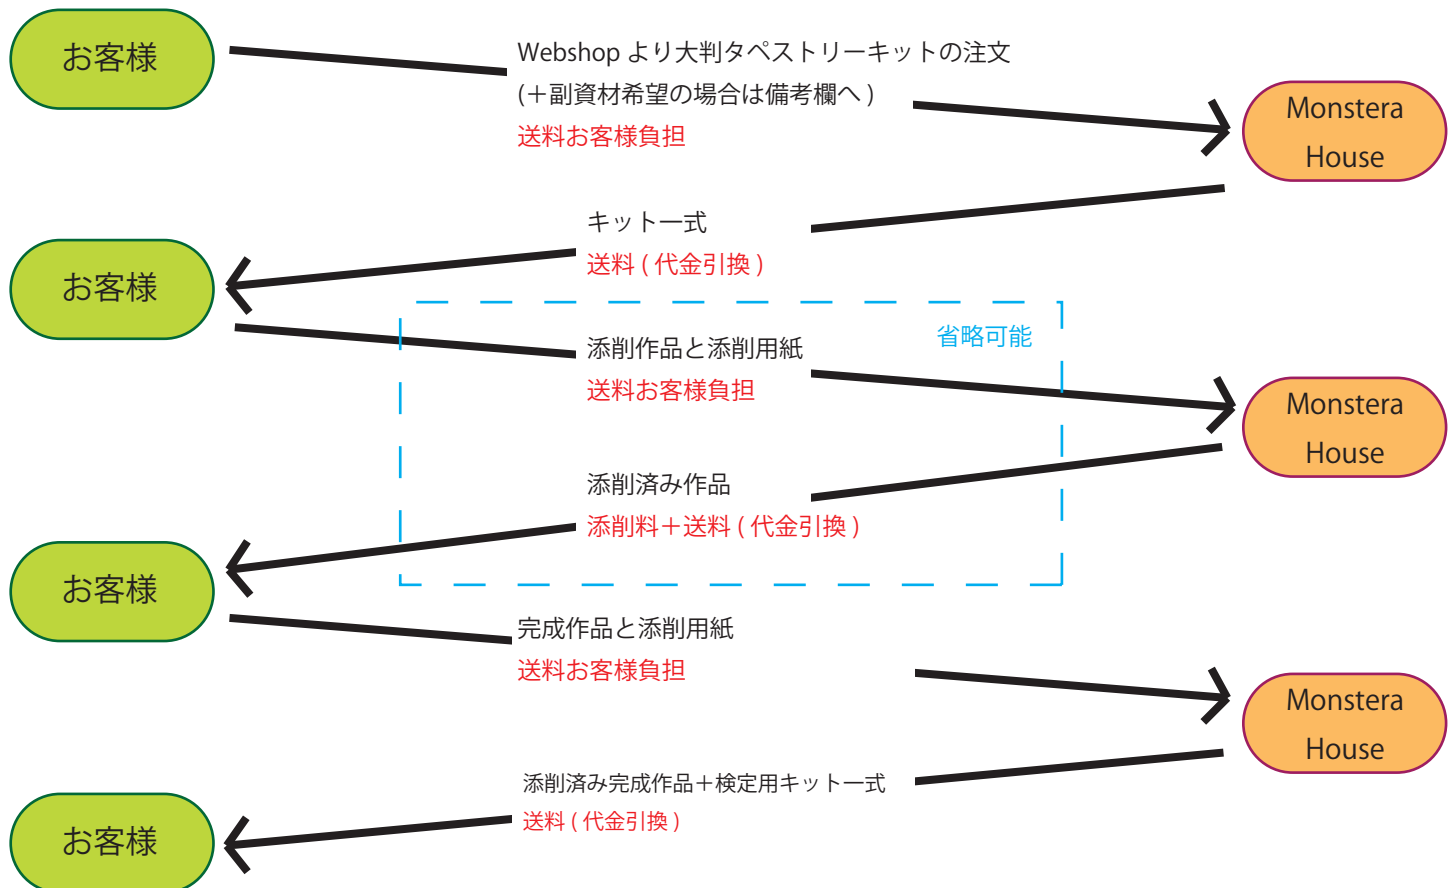

MonsteraHouse ハワイアンキルト通信講座を受講いただきまして誠にありがとうございました。
MonsteraHouse のインストラクターになる為のインストラクターコースのご案内です。

<インストラクターコースの流れ>

インストラクターコースの課題は大判タペストリーです。通信講座修了証発行(税別 3000円)ののち、受ける事ができます。
Webshop より好きな大判タペストリーをご選択いただけます。お好みコースとの重複も可能です。

作品の製作途中の添削は何回でも行えます。(添削料金は別紙参照)

必要でなければ、製作途中の添削はしなくても構いませんが、完成作品については必ず添削を受けていただきます。

大判タペストリーの完成後、MonsteraHouse まで作品をお送りください。

その後、大判タペストリーの添削をいたしまして、検定作品のキット(糸付き)を発送させていただきます。

検定作品はタペストリー 70 cm、小物、バッグの 3 点でキット代は約 12000 円～ 20000 円(税抜)です。

デザインや色の組み合わせは検定の為選べません。ご了承ください。また、キット種類によって若干の金額誤差がございますことをあらかじめご了承ください。(検定キット発送時に事前にお知らせいたします。)

<途中の作品・完成品作品返送時のみの場合の送料>

全国一律 1,000 円(2014 年 4 月 1 日より 1,080 円)

※北海道と九州地方、沖縄県は 1,500 円(2014 年 4 月 1 日より 1,620 円)

※送料には梱包料・代引手数料込み(ヤマト運輸のドライバーまでお支払いください)